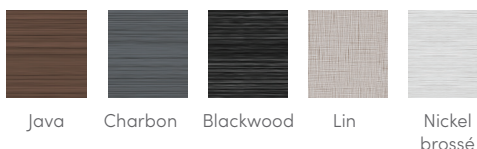

COLLECTION HIGHLIFE®

SOVEREIGN™

COULEURS DE COQUES

COULEURS DE L'HABILLAGE

COULEURS DES COUVERTURES

COULEURS DE COQUE ET D'HABILLAGE*

Couleurs de l'habillage	Java	Charbon	Blackwood	Lin	Nickel brossé
Couleurs de coques	Blanc alpin Gris glacé Ivoire Tuscan Sun Galet	Blanc alpin Gris glacé Platine Tuscan Sun Galet	Blanc alpin Gris glacé Platine	Blanc alpin Ivoire Tuscan Sun Galet	Blanc alpin Gris glacé Platine