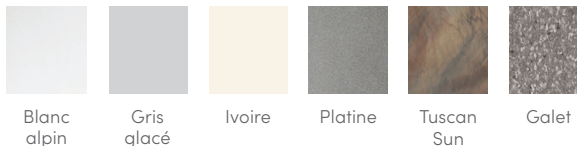

COLLECTION HIGHLIFE®

SOVEREIGN™

COULEURS DE COQUES

COULEURS DE L'HABILLAGE

COULEURS DES COUVERTURES

COULEURS DE COQUE ET D'HABILLAGE*

Couleurs de l'habillage	Java	Charbon	Blackwood	Lin	Nickel brossé
Couleurs de coques	Blanc alpin Gris glacé Ivoire Tuscan Sun Galet	Blanc alpin Gris glacé Platine Tuscan Sun Galet	Blanc alpin Gris glacé Platine	Blanc alpin Ivoire Tuscan Sun Galet	Blanc alpin Gris glacé Platine