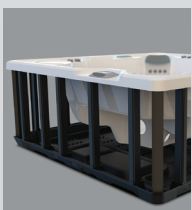

COLLECTION HIGHLIFE®

SOVEREIGN™

Compatible avec
le système au sel
FreshWater®

Filtration à 100 %
Circulation SilentFlo

Moto-Massage® DX

Efficacité
énergétique
supérieure

Télécommande à
distance

Base et structure en
polymère

Compatible
avec le
système au sel
freshwater®

Avec coque blanc alpin et habillage
Nickel Brossé

Personnes	Places	Jets	Tension
5 places	Lounge	32 jets	230 V

Taille
203 × 236 × 84 cm

Entretien de l'eau
Compatible avec le système au sel FreshWater®

Capacité	5 places
Dimensions	203 × 236 × 84 cm
Contenance	1250 litres
Poids	270 kg à sec ; 1920 kg rempli**
Jets	32 en tout <ul style="list-style-type: none"> • 1 jet Moto-Massage® DX (deux buses) • 2 jets SoothingStream™ • 3 jets FootStream™ • 2 jets rotatifs d'hydromassage • 1 jet directionnel d'hydromassage • 2 jets rotatifs Precision™ • 20 jets directionnels Precision™
Jeu d'eau	BellaFontana™ avec 3 arcs d'eau illuminés
Pompes à Jets	WaveMaster® 9200 ; deux vitesses, 2,5 CV en fonctionnement continu, 5,2 CV en couple de décrochage
Pompe de circulation	SilentFlo 5000™ pour une filtration continue et silencieuse
Système d'entretien de l'eau	Compatible avec le système au sel FreshWater®
Panneau de commandes	IQ 2020™ avec télécommande sans fil 230 V / 16 amp, 50 Hz